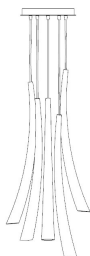

439/S5

PULSA

Lampada a sospensione con diffusori in vetro soffiato bianco sfumato o tortora. Struttura in metallo con finitura canna di fucile. Disponibile in varianti dimensionali e cromatiche.

DESIGNER

Danilo De Rossi

DIMENSIONI

Diametro: **38 cm**

Altezza: **Var: cm**

TIPOLOGIA

Montaggio: **Sospensione**

Utilizzo: **Interno**

VETRO / CRISTALLO

Tortora

DISPONIBILE ANCHE IN

Bianco

Ametista

LAMPADINE

Eco Alogena: **5x20w - G9**

Led: **5x2,5w - G9**

INFORMAZIONI

Dimmerabile: **Si**

Driver:

Tensione: **230V**

Classe energetica: **A++ → E**

METALLO

Canna di Fucile

DISPONIBILE ANCHE IN

Oro chiaro spazzolato

CERTIFICAZIONI

MATERIALI

Vetro, Metallo